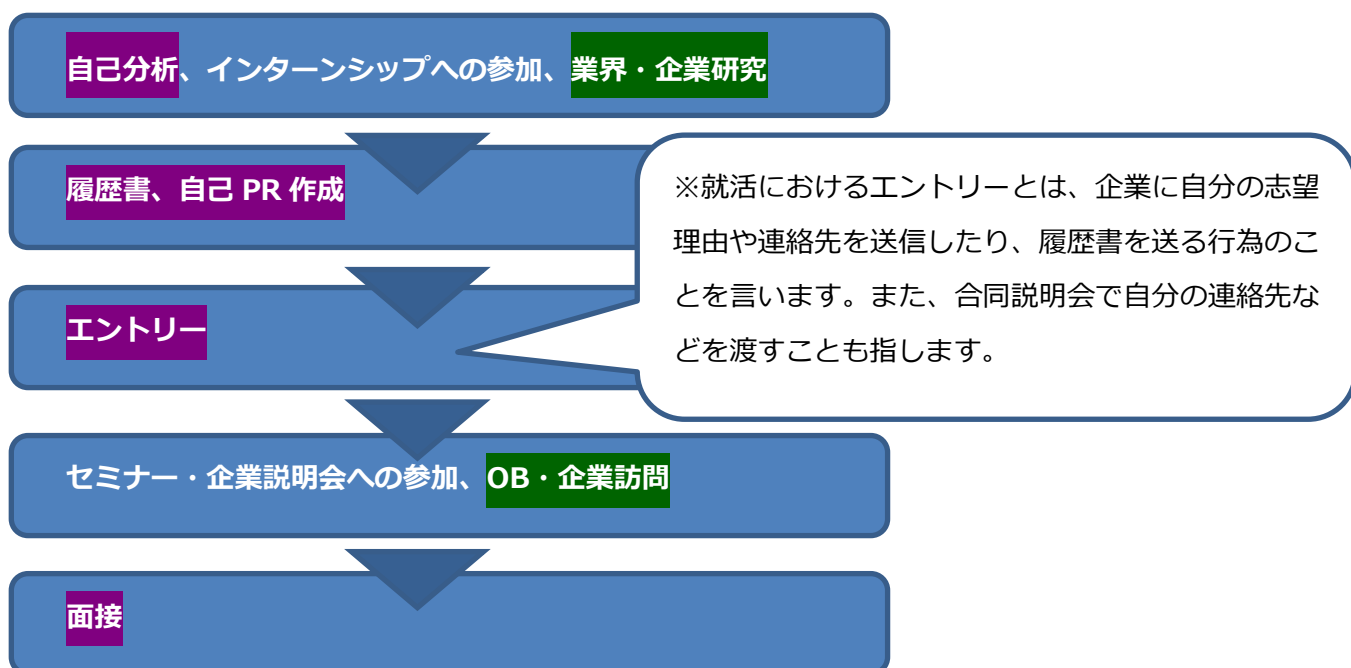

企業情報を調べよう

～ 図書館で就活! ～

就活に際し、学生の皆さんは様々な企業について「知りたい」と思っていることでしょう。ここでは企業を調べるための様々なツールや調べ方をご案内します。

でもその前に、まずは「就活」なるものの全体像を把握しましょう。

一般的な就活の流れ

上記の流れのなかで、みなさんのために

図書館

が

大いに役立つ部分が**いくつも**あります。

それらについてご紹介しましょう！

■ 自己分析 ・ 履歴書 ・ 自己 PR ・ エントリー ・ 面接

… **進路支援図書コーナー** に行ってみよう！

(図書館 2 階・第 3 閲覧室)

自己分析の本をはじめ、就活ガイドブック、エントリーシートの書き方、面接攻略の本がたくさんあります。また、SPI (HRR 社提供の適正検査) 対策本なども数多く取り揃えています。

… **雑誌** を読もう！

(図書館 2 階・学術雑誌閲覧室)

就活の基本、「時事情報」収集には雑誌も頼れるアイテムです。図書館 2 階の学術雑誌閲覧室には「週刊エコノミスト」「週刊ダイヤモンド」「週刊東洋経済」などが揃っているので、ぜひ利用して下さい。また、大学のネットワークに接続されている PC なら、「日経 BP」データベースを利用して「日経ビジネス」などの日経各誌を読むこともできます。

… **AV コーナー** で **DVD** を観よう！